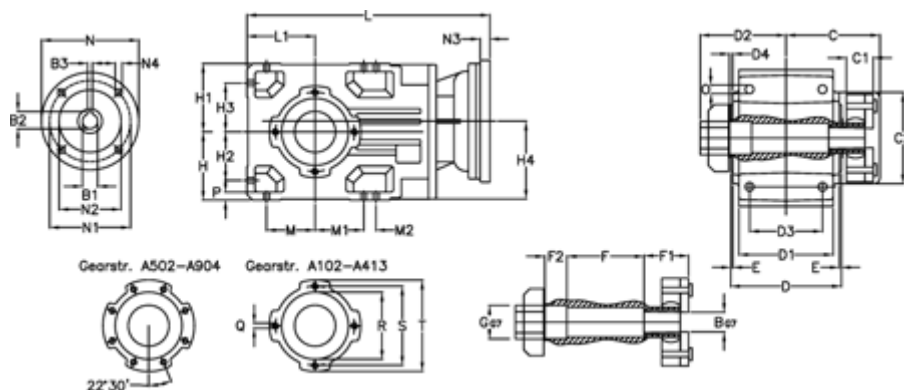

Varenummer: 29600216346320

Beskrivelse: Keglehjulsgear A203QF35-163,4-P63B5

Mål

B	= 35	D = 136	F2 = 36	L = 361.5	N3 = -
B1	= 11	D1 = 110	G = 32	L1 = 80	N4 = M8x19
B2	= 12.8	D2 = 60	GA = 14,5 NM	M = 60.0	O = 9.5
B3	= 4	D3 = 90	H = 80	M1 = 60.0	P = 9
Betegnelse	= A203QF-xx-P63 B5	d4 = 4.5	H1 = 80	M2 = -	Q = M8x15
C	= 89.5	E = 3.0	H2 = 60.0	N = 140	R = 95
C1	= 23	F = 77.5	H3 = 60.0	N1 = 115	S = 115
C2	= 72.0	F1 = 36.0	H4 = 93.0	N2 = 95	T = 140